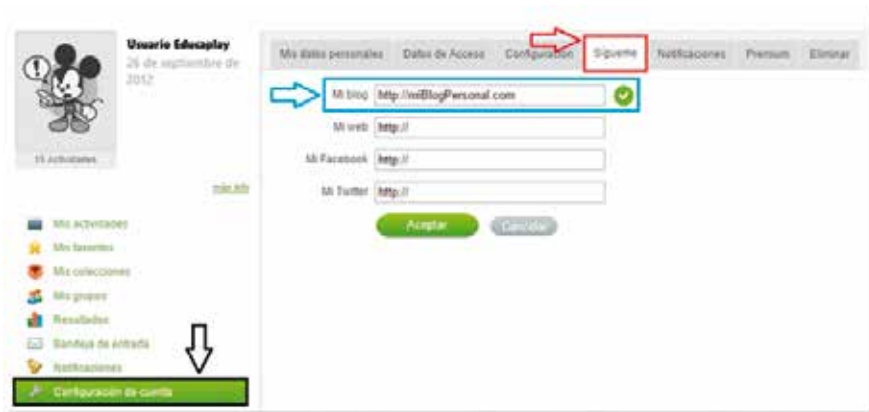

## Evita la publicidad

Una licencia Premium evita la publicidad en los siguientes casos:

- **El usuario PREMIUM no verá publicidad** en ningún caso (ni en las actividades ni en la plataforma Educaplay).
- **Los usuarios de los grupos de un usuario PREMIUM tampoco verán publicidad** en las actividades (siempre que hagan las colecciones asignadas a dichos grupos).
- El usuario PREMIUM puede definir un blog, y una vez validado por el equipo de Educaplay, **las actividades colocadas en dicho blog, tampoco mostrarán publicidad.**